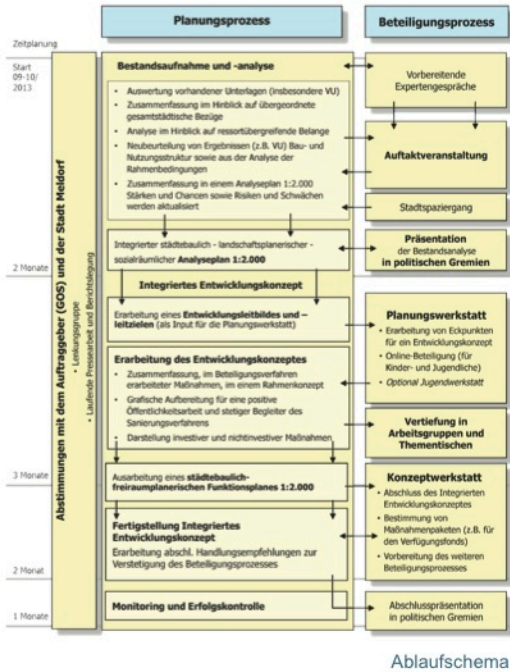

Aufaktwerkstatt

Kinder- und Jugendwerkstatt

erste Planungswerkstatt

zweite Planungswerkstatt

Ablaufschema

Rahmenkonzept

Räumliches Leitbild

Gestaltungskonzept (Landschaftsarchitekturbüro Wagner, Kiel)

Projekt Integriertes Entwicklungskonzept (IEK) Städtebauliche Erneuerung in Meldorf „Östliche Innenstadt“ im Rahmen des Städtebauförderungsprogramms „Aktive Stadt- und Ortsteilzentren“

Auftraggeber GOS Gesellschaft für Ortsentwicklung und Stadterneuerung mbH, Kiel

Verfahren 2013 bis 2015
in Kooperation mit Institut Raum & Energie, Wedel