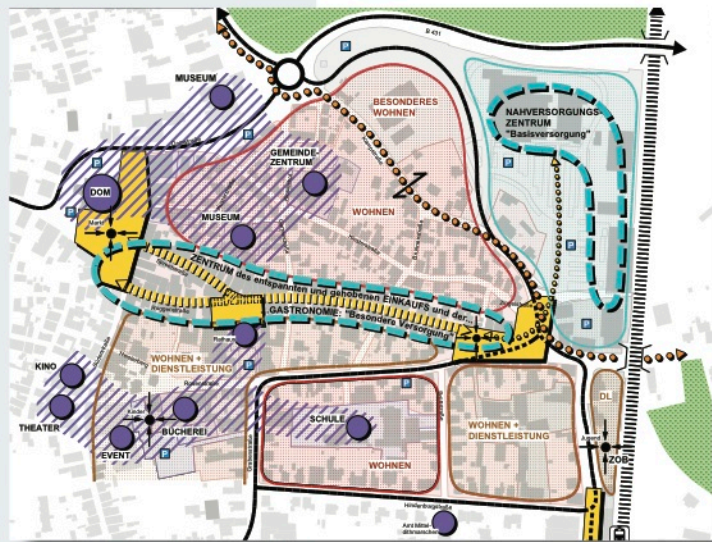

Aufaktwerkstatt

Kinder- und Jugendwerkstatt

erste Planungswerkstatt

zweite Planungswerkstatt

Ablaufschema

Rahmenkonzept

Räumliches Leitbild

Gestaltungskonzept (Landschaftsarchitekturbüro Wagner, Kiel)

Projekt Integriertes Entwicklungskonzept (IEK) Städtebauliche Erneuerung in Meldorf „Östliche Innenstadt“ im Rahmen des Städtebauförderungsprogramms „Aktive Stadt- und Ortsteilzentren“

Auftraggeber GOS Gesellschaft für Ortsentwicklung und Stadterneuerung mbH, Kiel