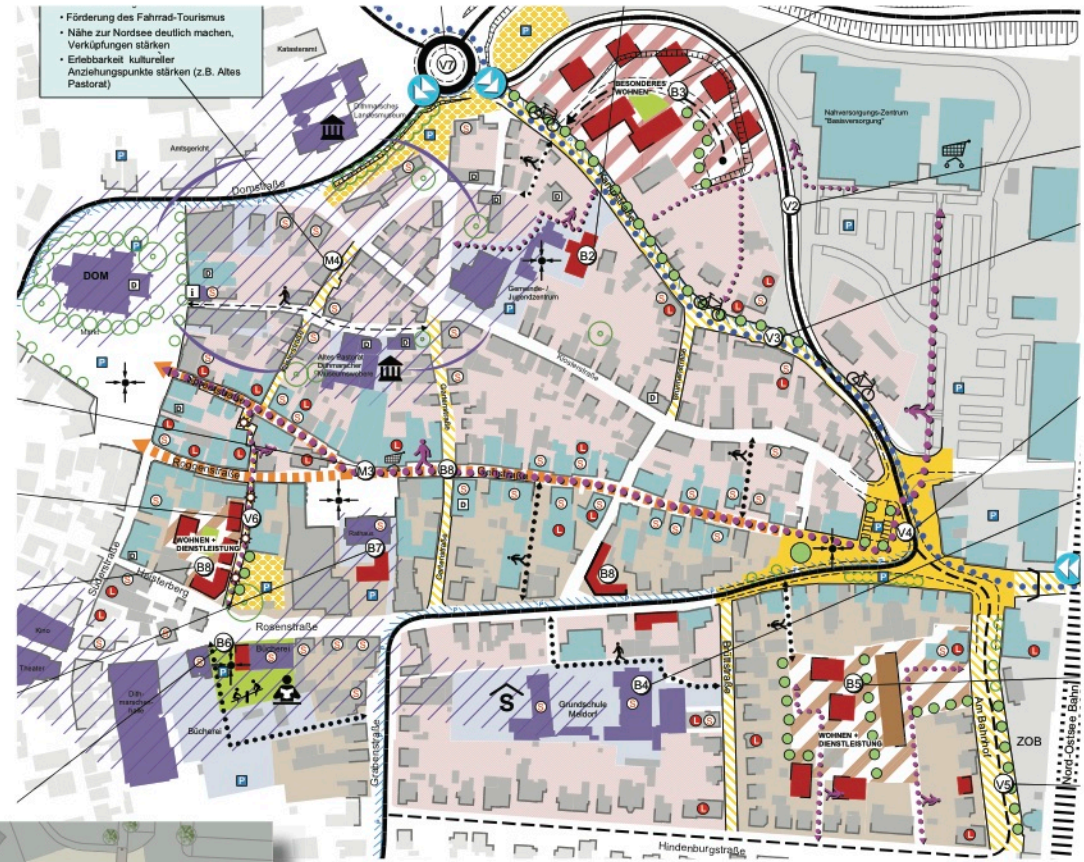

Aufaktwerkstatt

Kinder- und Jugendwerkstatt

erste Planungswerkstatt

zweite Planungswerkstatt

Ablaufschema

Rahmenkonzept

Räumliches Leitbild

Gestaltungskonzept (Landschaftsarchitekturbüro Wagner, Kiel)

Projekt Integriertes Entwicklungskonzept (IEK) Städtebauliche Erneuerung in Meldorf „Östliche Innenstadt“ im Rahmen des Städtebauförderungsprogramms „Aktive Stadt- und Ortsteilzentren“

Auftraggeber GOS Gesellschaft für Ortsentwicklung und Stadterneuerung mbH, Kiel