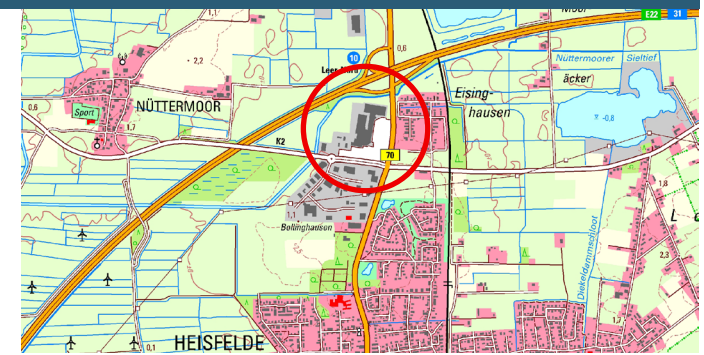

Bebauungsplan Planzeichnung

Lageplan

Vorhaben Emspark Leer, PRIME

Stadt Leer (Niedersachsen)

Projekt **Bebauungsplan Nr. 222**
„Emspark“

Auftraggeber PRIME Management GmbH & Co. KG,
Düsseldorf

Verfahren 2016 - 2017