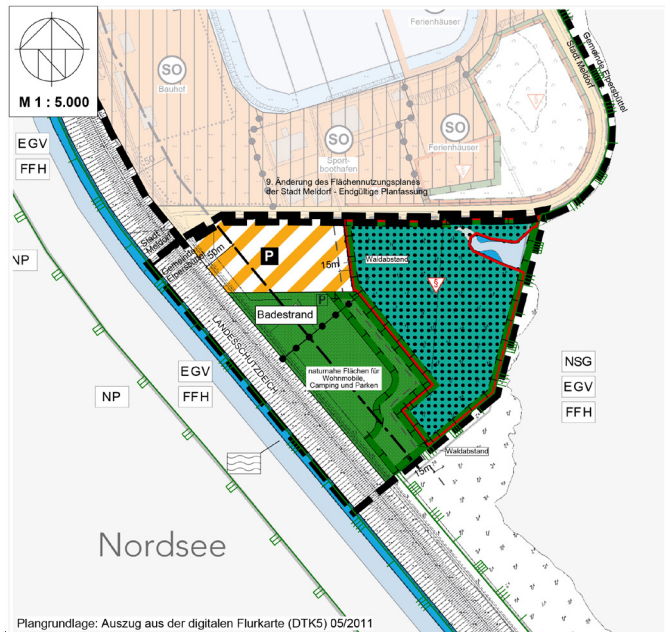

7. Änderung des Flächennutzungsplans der Gemeinde Nordermeldorf

9. Änderung des Flächennutzungsplans der Stadt Meldorf

5. Änderung des Flächennutzungsplans der Gemeinde Elpersbüttel

Masterplan Vertiefungsbereiche Meldorf / Elpersbüttel

### Übersichtsplan

5. Änderung des FNP der Gemeinde Elpersbüttel  
7. Änderung des FNP der Gemeinde Nordermeldorf  
9. Änderung des FNP der Stadt Meldorf

Speicherkoog Dithmarschen, Amt Mitteldithmarschen